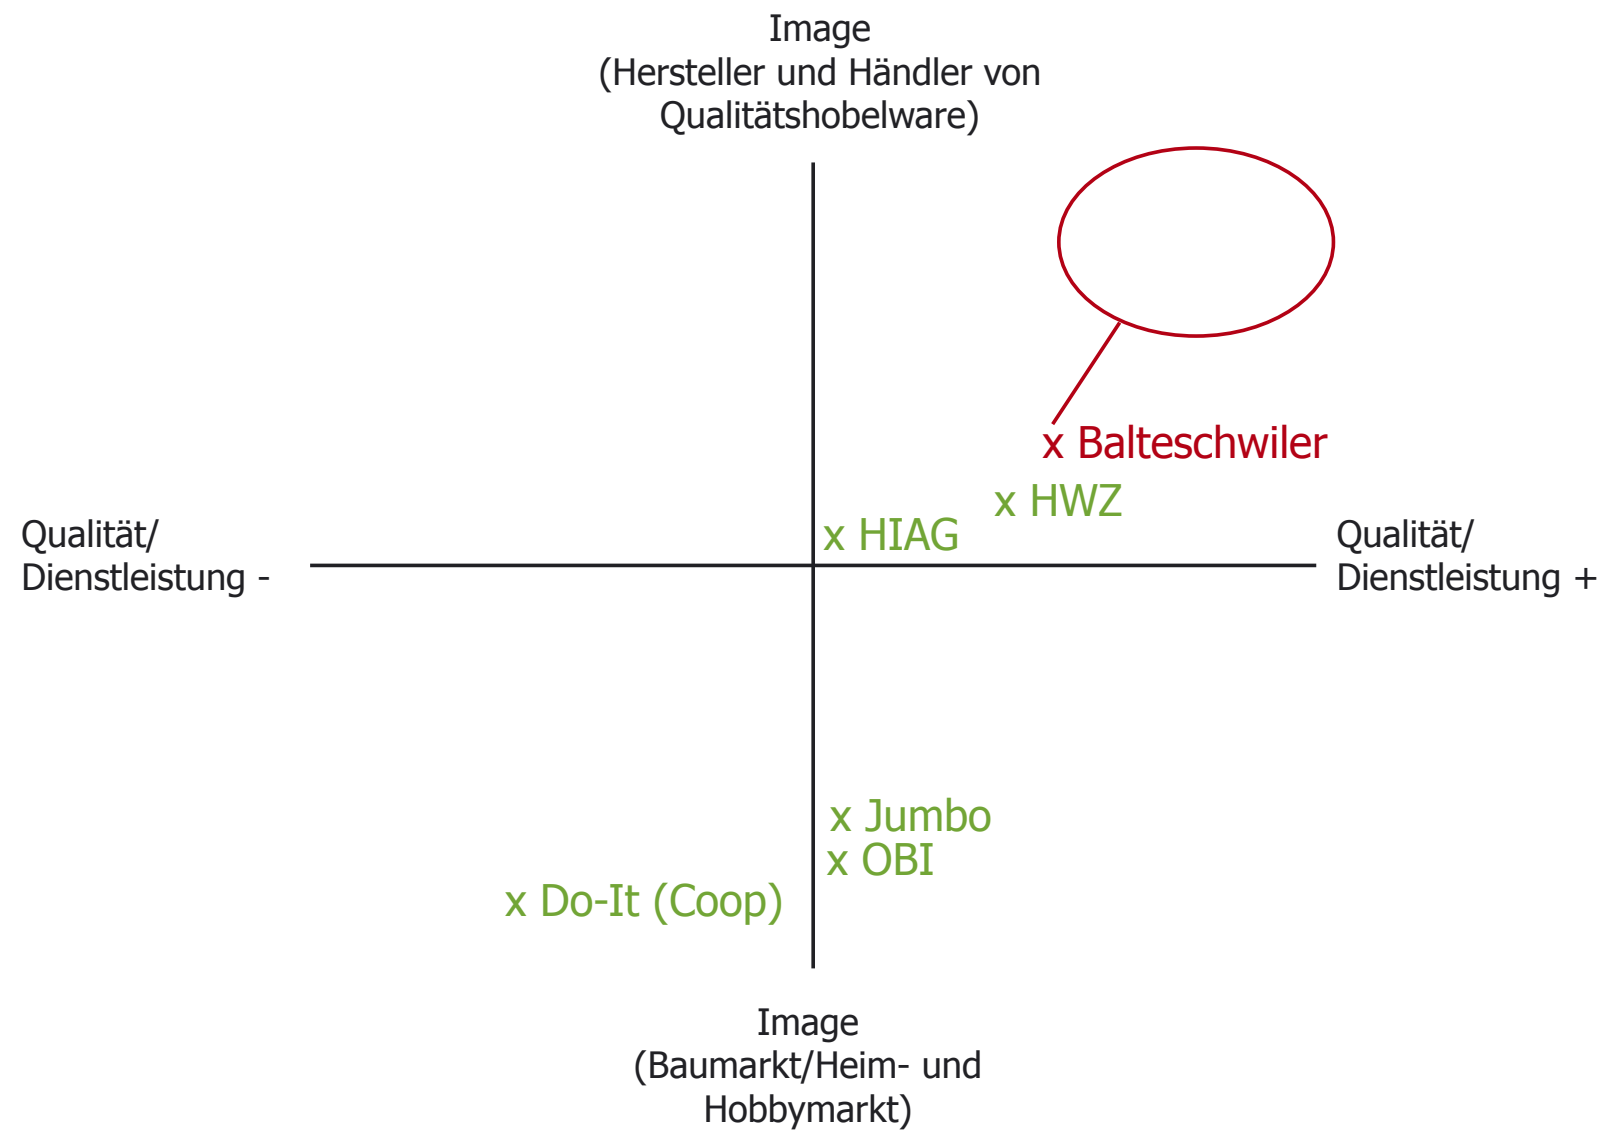

Positionierung

zurück